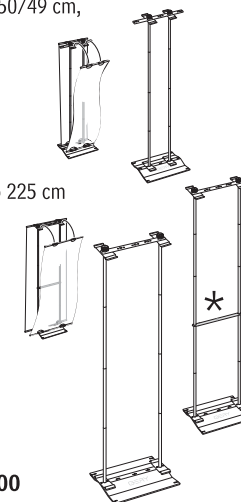

Telefon 044 943 15 25
Fax 044 943 15 26

GERY
Display Systems

Exklusiv MwSt.

Sfr

www.gery.ch

GERY Modelle.

GERY Classic ohne Panels

Höhe	Breite			
	50 cm	62 cm	75 cm	100 cm
150 cm	338.00	346.00 *	—	—
175 cm	363.00	371.00 *	—	—
200 cm	364.00	372.00 *	—	—
225 cm	389.00	397.00 *	—	—

*) Überbreite nicht in Classic Verpackung

GERY Classic besteht aus:

- 1 multifunktionaler Fuss, 50/34 cm, pulverbeschichtet
- 1 Set Alusteckrohre
- 4 Querrohre für Panels
- 1 Abschlusschraube
- 2 Chromstahlfedern
- 1 stabile Verpackung (nur für Panelbreite 50 cm)

Sparen Sie an der Verpackung

2 GERY Classic (ohne Panels)
in der Doppelverpackung (Karton weiss).
z.B. 62/200 cm komplett verpackt.

nur 692.00

GERY Aktionssteller für unter Palette

GERY Rotairehalter

- Fuss Chromstahl, trovalisiert
- 1 Rohrset 225 cm lang
- Aufhängevorrichtung für Rotaire
- 1 stabile Verpackung

148.00

GERY Large ohne Panels

Höhe	Breite			
	50 cm	62 cm	75 cm	100 cm
150 cm	518.00	538.00	548.00	558.00
175 cm	565.00	590.00	595.00	605.00
200 cm	623.00	637.00	642.00	652.00
225 cm	667.00	683.00	689.00	699.00
250 cm	—	743.00	747.00	759.00
275 cm	—	—	776.00	788.00

GERY Large besteht aus:

- 1 multifunktionaler Fuss, 50/49 cm, pulverbeschichtet
- 2 Sets Alusteckrohre
- 4 Querrohre für Panels
- 2 Abschlusschrauben
- 4 Chromstahlfedern
- 1 Querstabilisator
- 1 Querverbindung * ab 225 cm
- 1 stabile Verpackung bis 50 cm Breite
- 1 Drehpack für Panels für 55 – 100 cm Breite

Large Versionen mit Classic Fuss und kleiner Verpackung. Minderpreis -SFr. 49.00

Das günstigste Set komplett
1 GERY Classic inkl. Verpackung
1 Panel Polyester 50/200 cm
6 farbig bedruckt bis max. 50% Fläche
ab lesbaren Daten. Konfektioniert.
1 Spannschl. rückseitig 200 cm.
exkl. MwSt. + Versand
nur SFr. 498.00