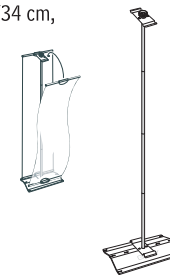

Nur für Indoor geeignet!

Leerpanel 50/200 cm konfektioniert (SFr. 90.00)

Auf Wunsch UV-schutzlackiert (SFr. 35.00 pro m²)

* Minderpreise bei nicht vollflächiger Bedruckung:
bis zu 50% Fläche ./.. 20%
bis zu 25% Fläche ./.. 30%

Ab lesbaren Daten wird zudem eine Gebühr von Fr. 50.00 pro Motiv in Rechnung gestellt. Für eine allfällige Datenaufbereitung gilt ein Ansatz von Fr. 150.00 pro Stunde Zeitaufwand.

Die aufgeführten Preise gelten bei einer Bestellung von 1 Panel pro Motiv. Bei mehreren Panels pro Motiv kommen Rabatte zur Anwendung, die wir Ihnen auf Anfrage gerne offerieren

Für grössere Auflagen offerieren wir Ihnen gerne die Siebdruck Variante.

www.gery.ch

GERY
... und Ihr
Produkt steht.

GERY-Partner:

Atelier Bürgin GmbH
Freiestrasse 55
8610 Uster

Telefon 044 943 15 25
Fax 044 943 15 26

GERY
Display Systems

Exklusiv MwSt.

Sfr

www.gery.ch

GERY Modelle.

GERY Classic ohne Panels

Höhe	Breite			
	50 cm	62 cm	75 cm	100 cm
150 cm	338.00	346.00 *	—	—
175 cm	363.00	371.00 *	—	—
200 cm	364.00	372.00 *	—	—
225 cm	389.00	397.00 *	—	—

*) Überbreite nicht in Classic Verpackung

GERY Classic besteht aus:

- 1 multifunktionaler Fuss, 50/34 cm, pulverbeschichtet
- 1 Set Alusteckrohre
- 4 Querrohre für Panels
- 1 Abschlusschraube
- 2 Chromstahlfedern
- 1 stabile Verpackung (nur für Panelbreite 50 cm)

Sparen Sie an der Verpackung

2 GERY Classic (ohne Panels)
in der Doppelverpackung (Karton weiss).
z.B. 62/200 cm komplett verpackt.

nur 692.00

GERY Aktionssteller für unter Palette

GERY Rotairehalter

- Fuss Chromstahl, trovalisiert
- 1 Rohrset 225 cm lang
- Aufhängevorrichtung für Rotaire
- 1 stabile Verpackung

148.00